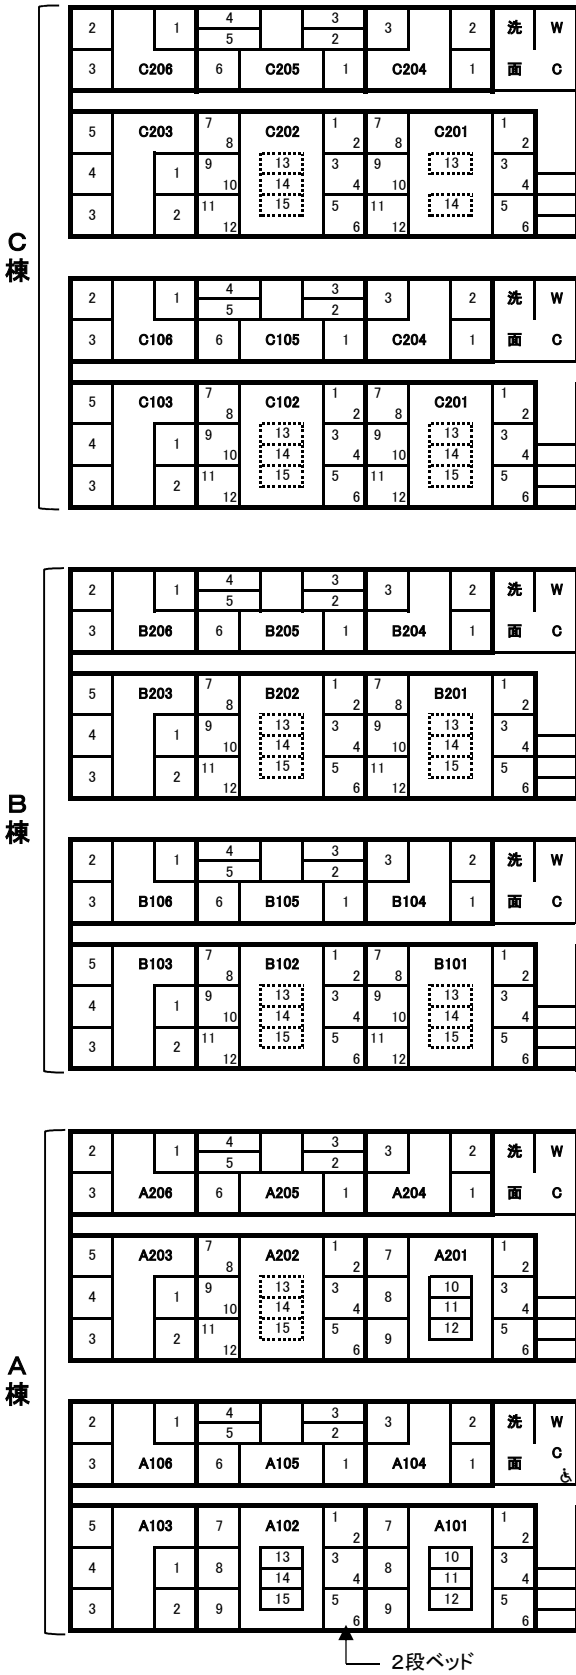

# 宿泊棟平面図

.....: 補助マット  
 ★: アコーディオンカーテン  
 ※A棟, B棟, C棟は洋室(ベッド)  
 D棟, E棟は和室(畳)

↓  
 レストラン  
 浴室