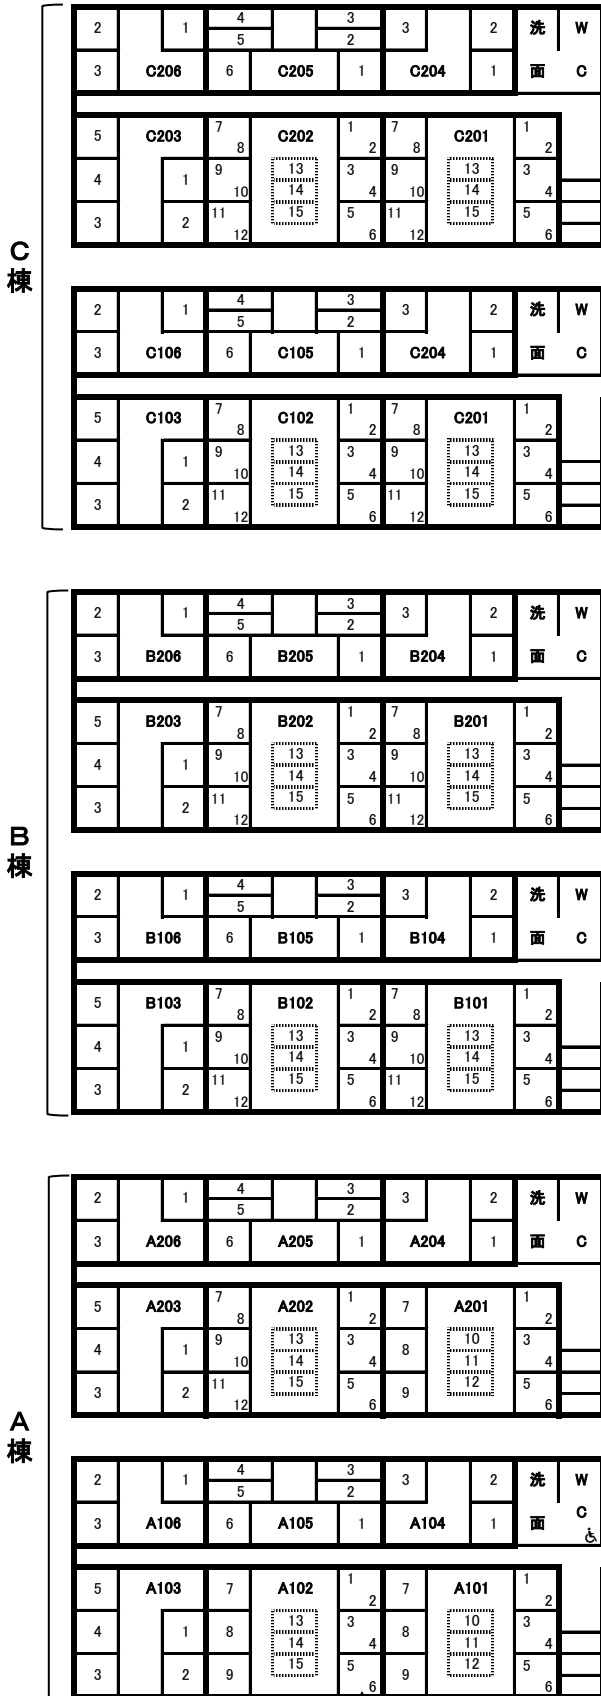

# 宿泊棟平面図

☐: 補助マット  
★: アコーディオンカーテン  
※A棟, B棟, C棟は洋室(ベッド)  
D棟, E棟は和室(畳)

レズ  
スト  
ラン  
浴  
室

2段ベッド