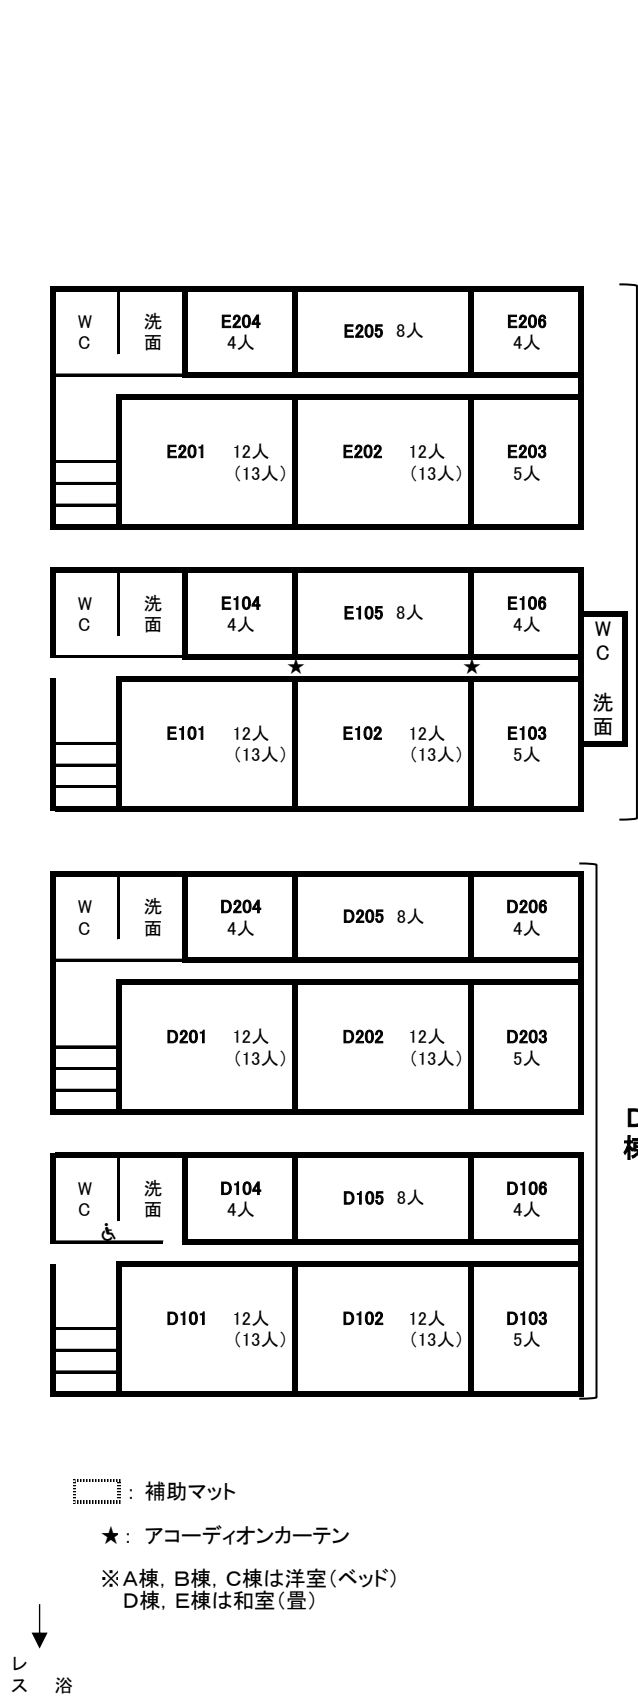

# 宿泊棟平面図

☐: 補助マット  
★: アコーディオンカーテン  
※A棟, B棟, C棟は洋室(ベッド)  
D棟, E棟は和室(畳)

レズ  
スト  
ラン  
浴  
室

2段ベッド