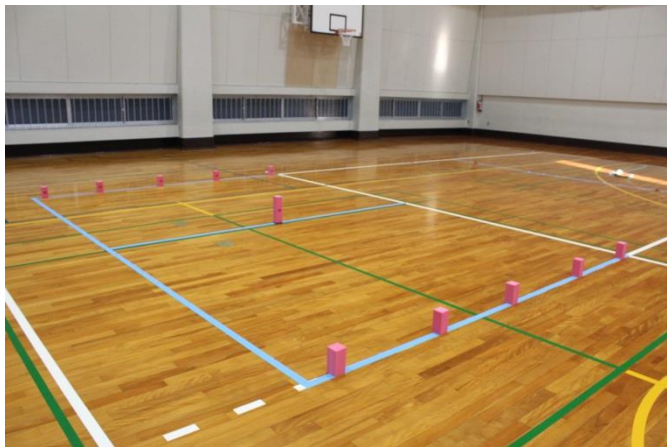

体育館でのコートの設置方法

入口から向かって左側

入口から向かって右側