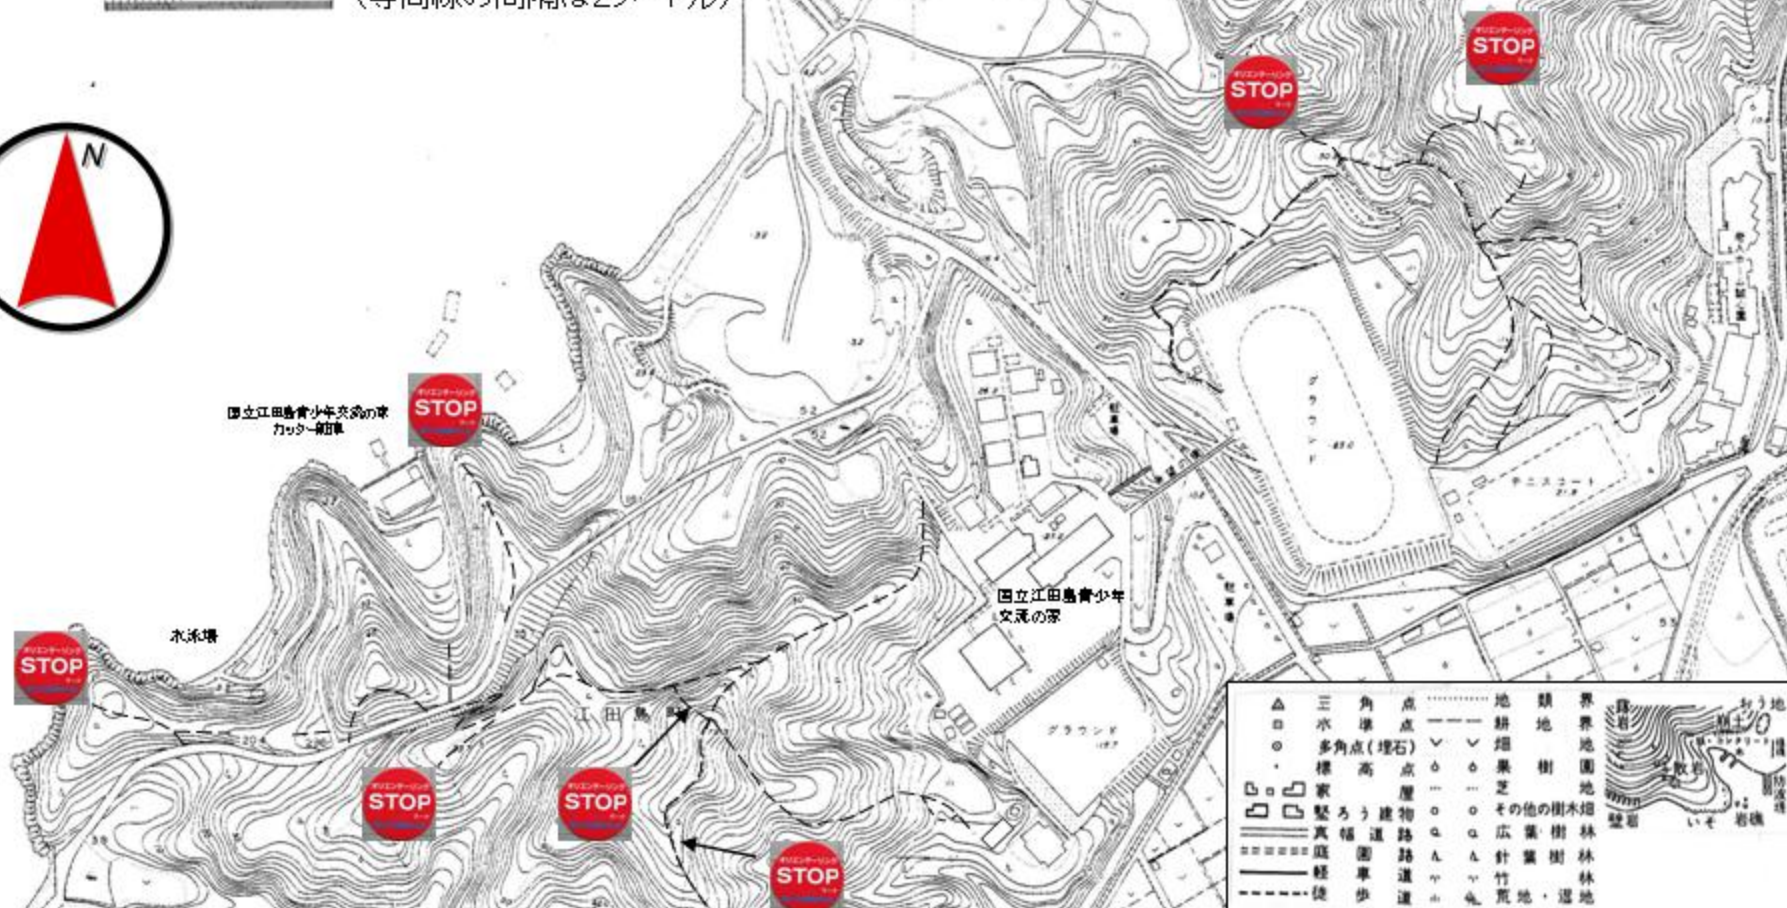

# オリエンテーリング地図

1:5000

50m 0 50 100 (等高線の間隔は2メートル)

OLチェックシート	ゼッケン番号( )										グループ名( )	
ポスト番号	1	2	3	4	5	6	7	8	9	10	ペナルティ	
ポスト記号												

△	三角点	.....	境界線	.....	おう地
○	水準点	—	耕地	.....	境界
●	多角点(埋石)	∨	畑	.....	地
○	標高	∨	果樹	.....	園
□	家	∨	芝	.....	地
□	倉庫	∨	その他の樹木	.....	地
□	塀	∨	広葉樹	.....	林
□	庭園	∨	針葉樹	.....	林
□	経路	∨	竹	.....	林
□	車道	∨	荒地	.....	地
□	歩道	∨		.....	地

ゴール時間	時	分	秒
スタート時間	時	分	秒
所要時間	時	分	秒
順位	位		